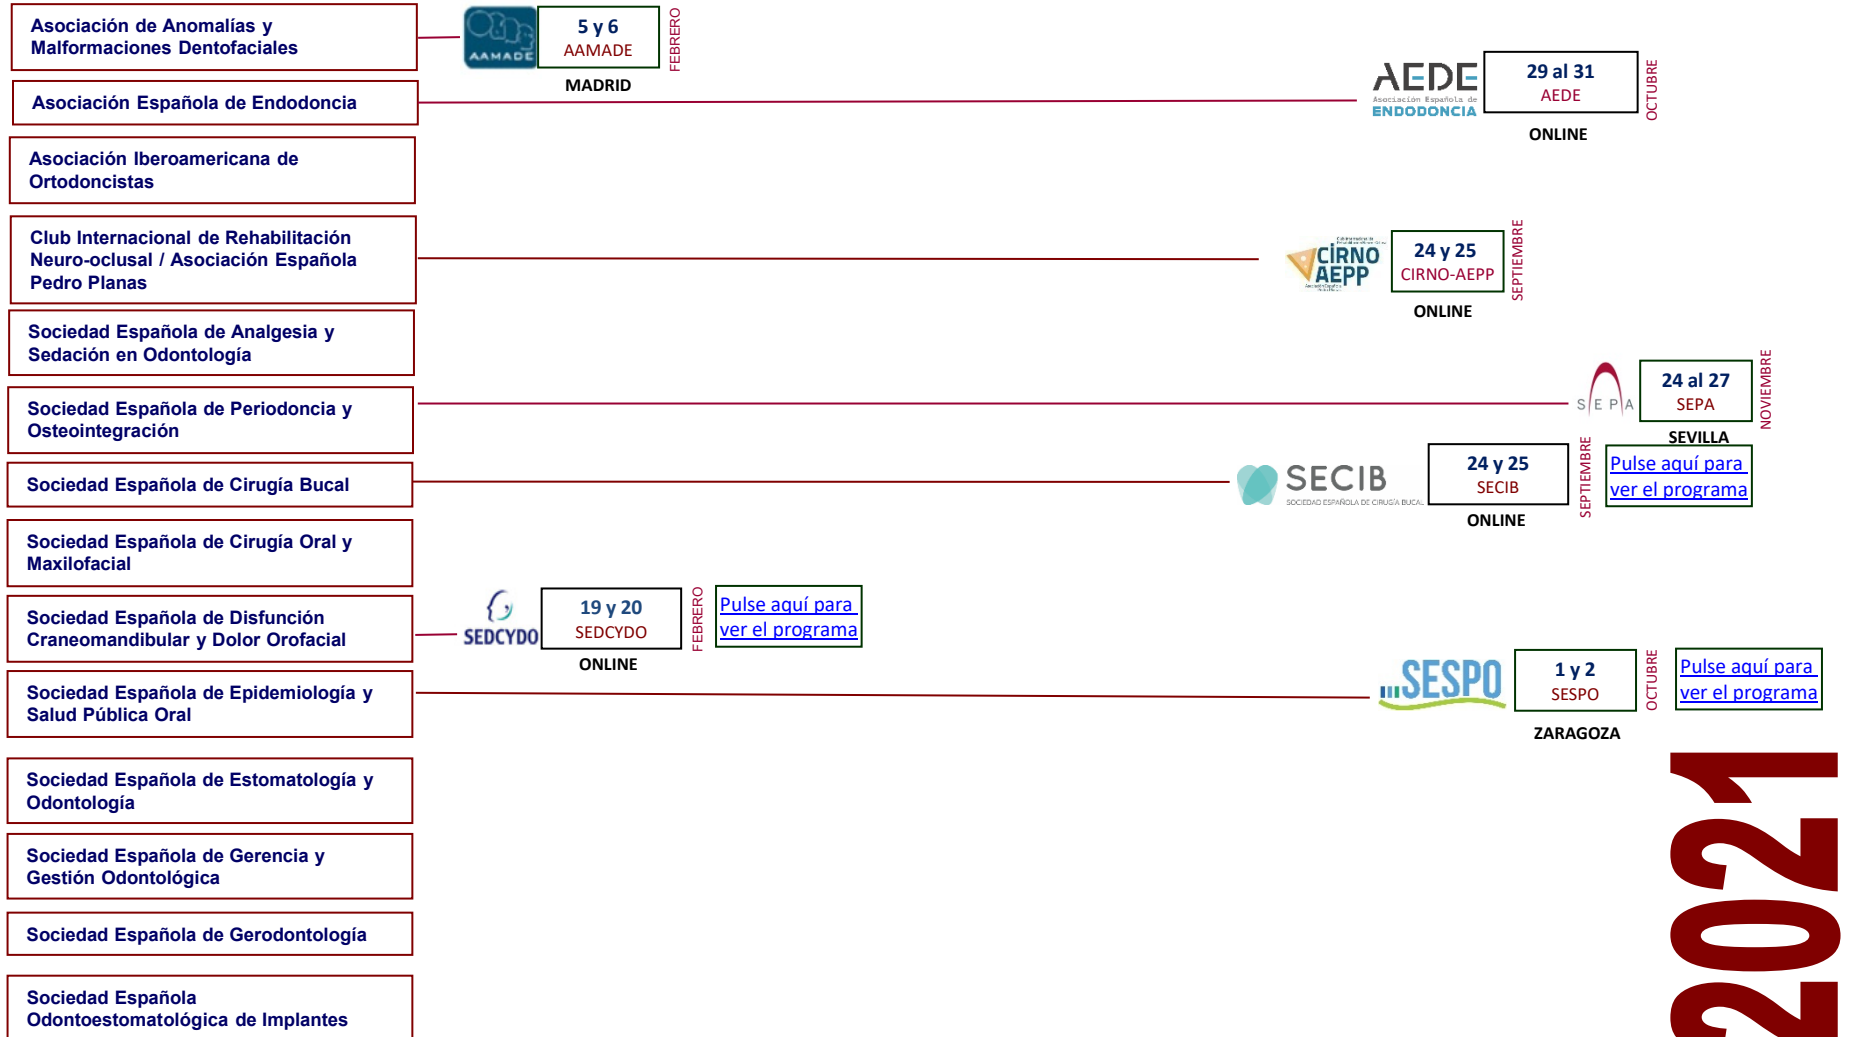

Enero	Febrero	Marzo	Abril	Mayo	Junio	Julio	Agosto	Septiembre	Octubre	Noviembre	Diciembre
-------	---------	-------	-------	------	-------	-------	--------	------------	---------	-----------	-----------

Sociedad Española de Láser Odonto-estomatológico

6
SELO

ONLINE

NOVIEMBRE

Sociedad Española de Medicina Oral

18 y 19
SEMO

ONLINE

JUNIO