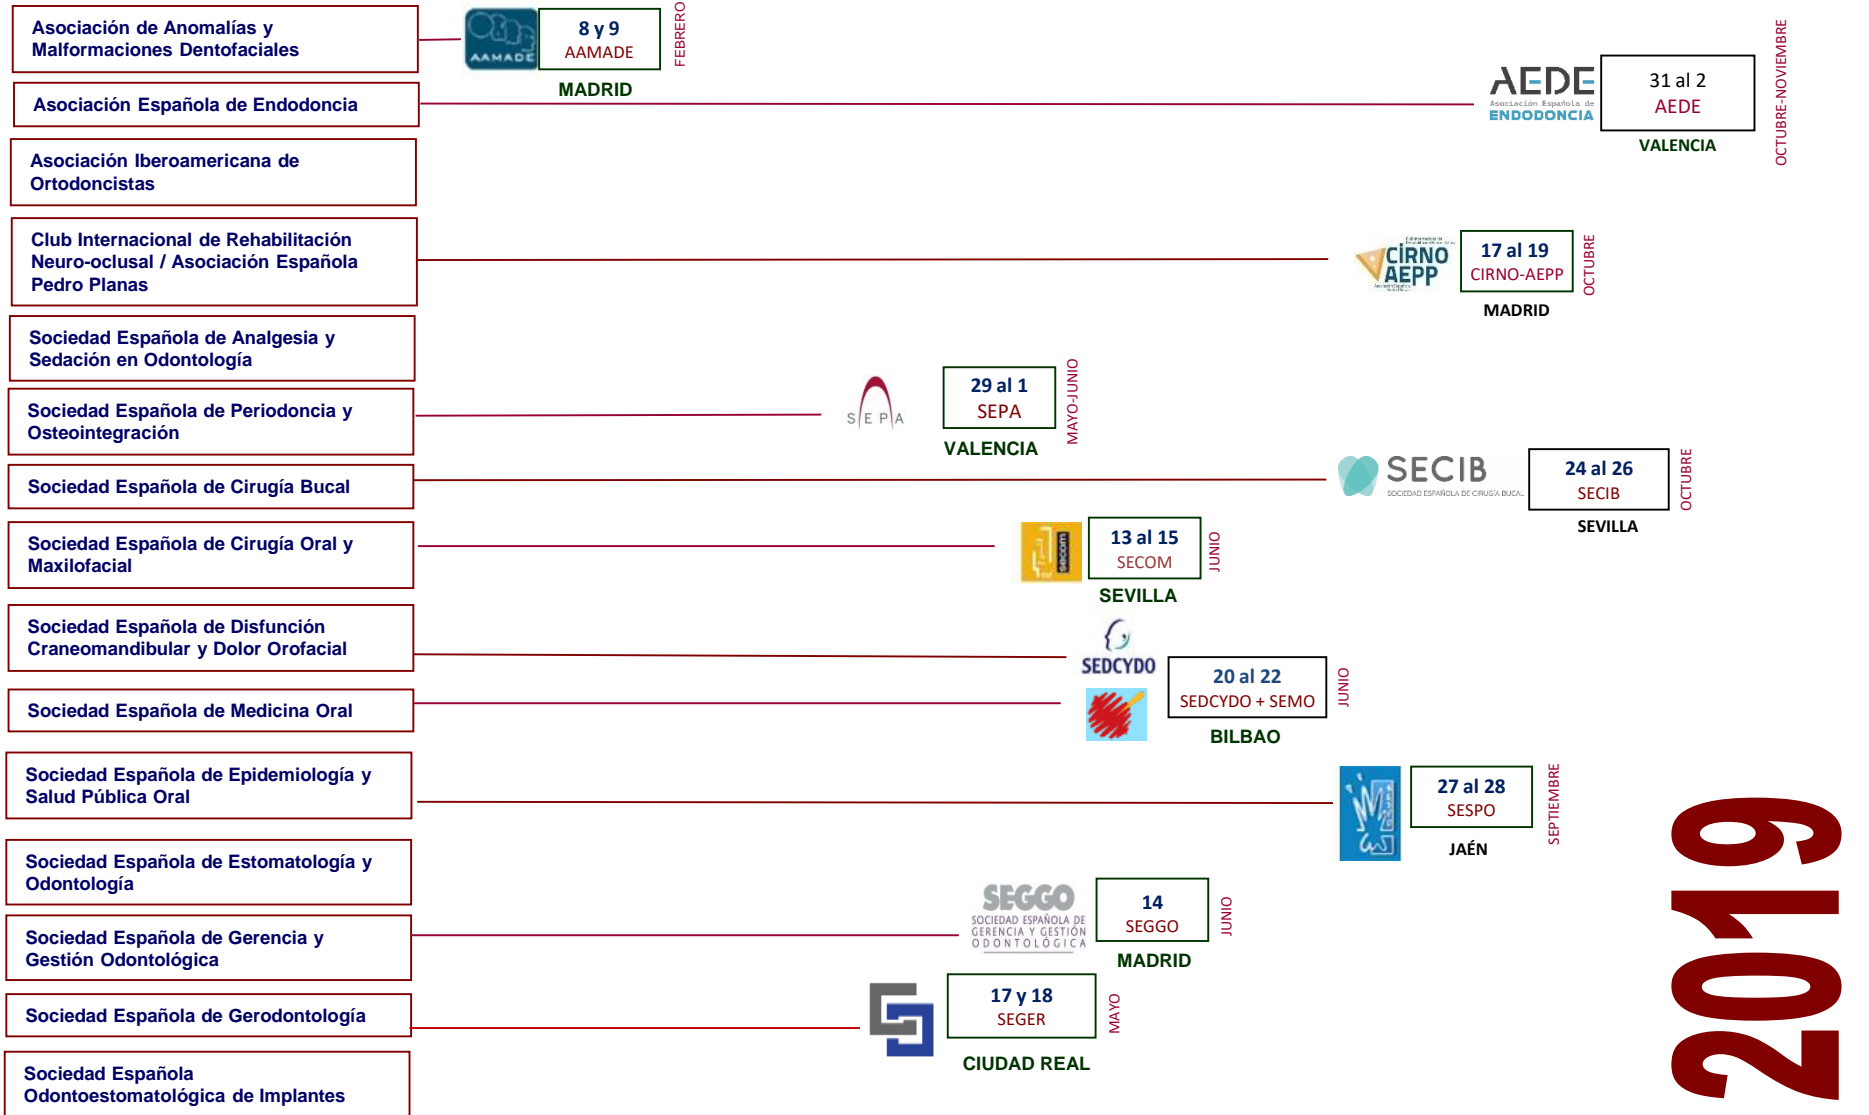

Enero	Febrero	Marzo	Abril	Mayo	Junio	Julio	Agosto	Septiembre	Octubre	Noviembre	Diciembre
-------	---------	-------	-------	------	-------	-------	--------	------------	---------	-----------	-----------

2019

Enero	Febrero	Marzo	Abril	Mayo	Junio	Julio	Agosto	Septiembre	Octubre	Noviembre	Diciembre
-------	---------	-------	-------	------	-------	-------	--------	------------	---------	-----------	-----------

Sociedad Española de Odontopediatría

5 al 8
SEDO

JUNIO

[Pulse aquí para ver el programa](#)

Sociedad Española de Ortodoncia y Ortopedia Dentofacial

GRANADA

Sociedad para el Estudio de los Materiales Odontológicos